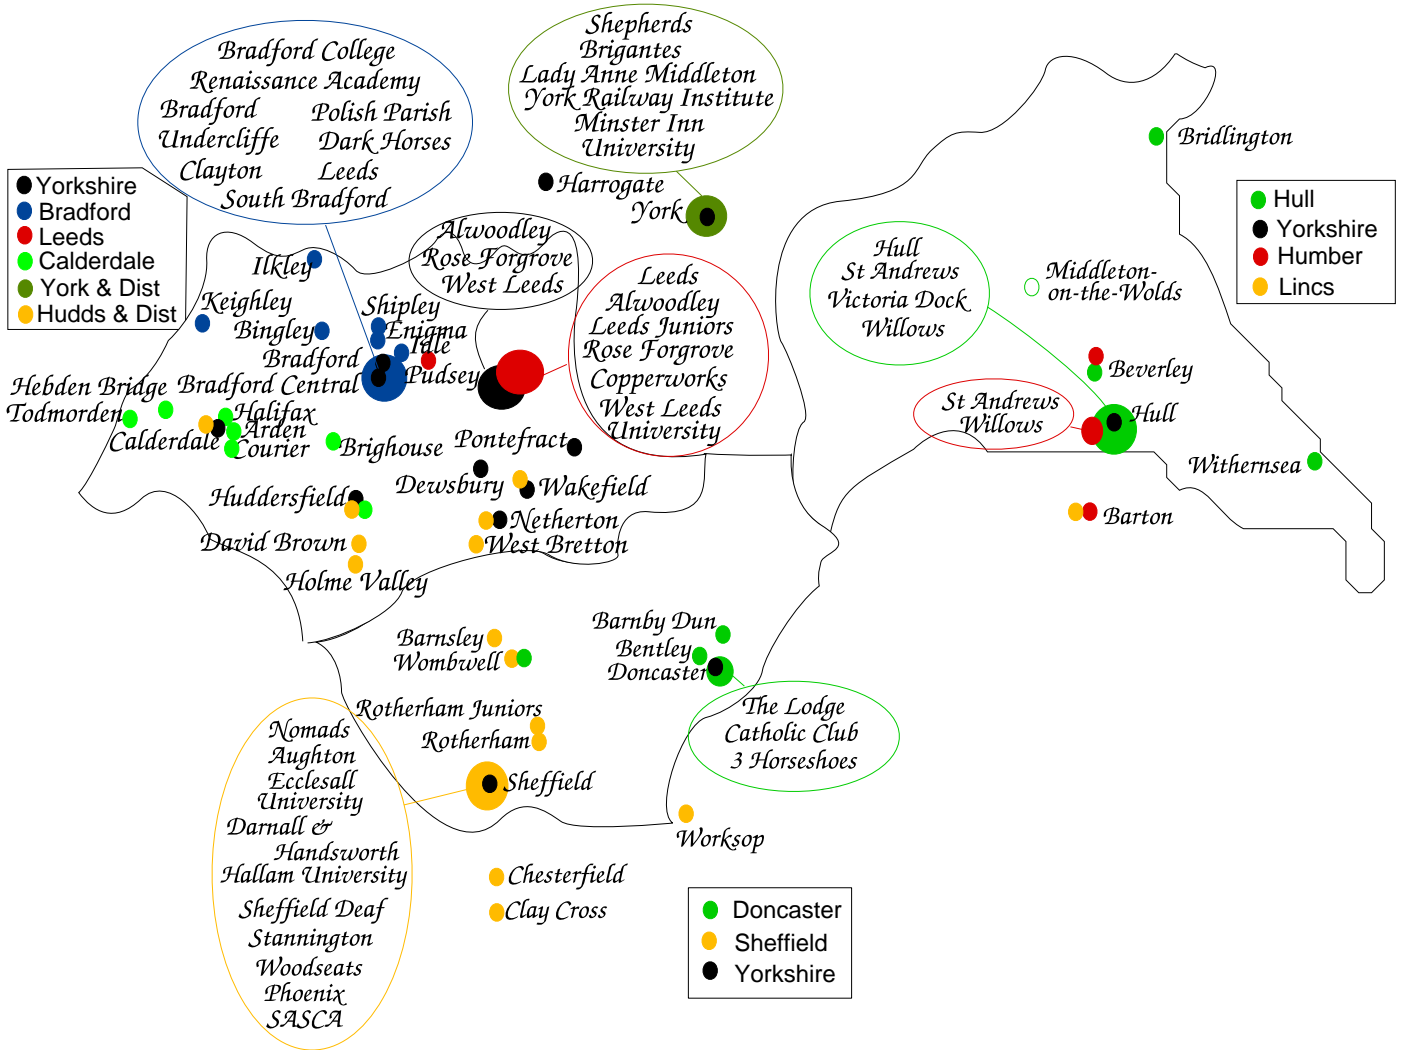

Yorkshire

Calderdale

Division 1

Hebden Bridge A	14	11	2	1	24
Huddersfield	14	10	1	3	21
Todmorden A	14	8	2	4	18
Halifax A	14	6	4	4	16
Courier A	14	4	2	8	10
Brighouse	14	3	3	8	9
Belgrave	14	2	4	8	8
Todmorden B	14	2	2	10	6

Division 2

Hebden Bridge B	14	12	2	0	26
Todmorden C	14	9	2	3	20
Halifax B	14	9	1	4	19
Hebden Bridge C	14	7	0	7	14
Courier B	14	6	1	7	13
Halifax C	14	3	2	9	8
Hebden Bridge D	14	1	4	9	6
Todmorden D	14	3	0	11	6